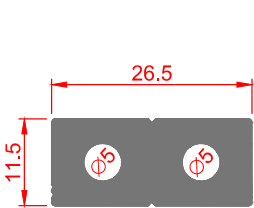

Mobilya ve Dekorasyon Profilleri

1760
0.349 Kg/m

3358
0.292 Kg/m

3337
0.197 Kg/m

2530
0.268 Kg/m

1273
0.417 Kg/m