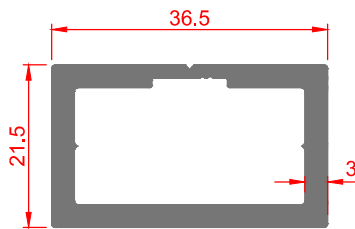

2080
0.808 Kg/m