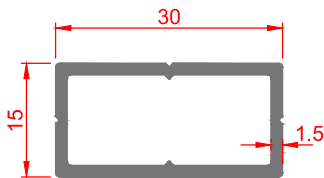

Mobilya ve Dekorasyon Profilleri

1760
0.349 Kg/m

3358
0.292 Kg/m

3337
0.197 Kg/m

2530
0.268 Kg/m

1273
0.417 Kg/m