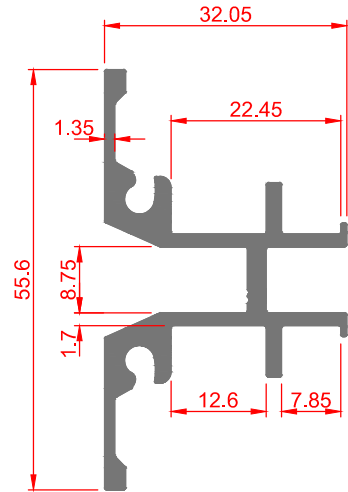

Mobilya ve Dekorasyon Profilleri

Mobilya ve Dekorasyon Profilleri

1760
0.349 Kg/m

3358
0.292 Kg/m

3337
0.197 Kg/m

2530
0.268 Kg/m

1272
0.522 Kg/m

1273
0.417 Kg/m