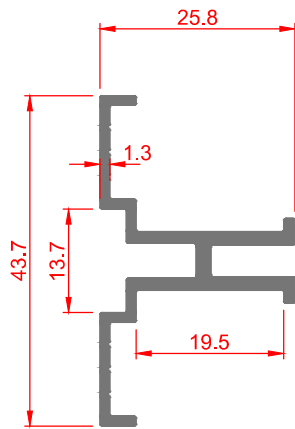

Mobilya ve Dekorasyon Profilleri

Mobilya ve Dekorasyon Profilleri

1760
0.349 Kg/m

3358
0.292 Kg/m

3337
0.197 Kg/m

2530
0.268 Kg/m

1272
0.522 Kg/m

1273
0.417 Kg/m