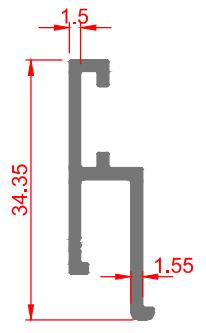

Mobilya ve Dekorasyon Profilleri

Mobilya ve Dekorasyon Profilleri

1760
0.349 Kg/m

3358
0.292 Kg/m

3337
0.197 Kg/m

2530
0.268 Kg/m

1272
0.522 Kg/m

1273
0.417 Kg/m