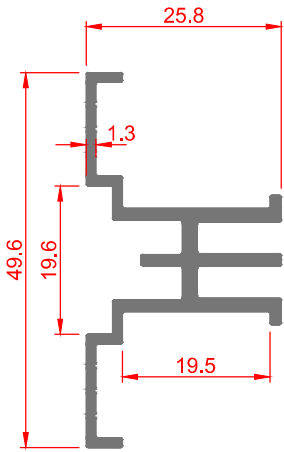

Mobilya ve Dekorasyon Profilleri

Mobilya ve Dekorasyon Profilleri

1760
0.349 Kg/m

3358
0.292 Kg/m

3337
0.197 Kg/m

2530
0.268 Kg/m

1272
0.522 Kg/m

1273
0.417 Kg/m